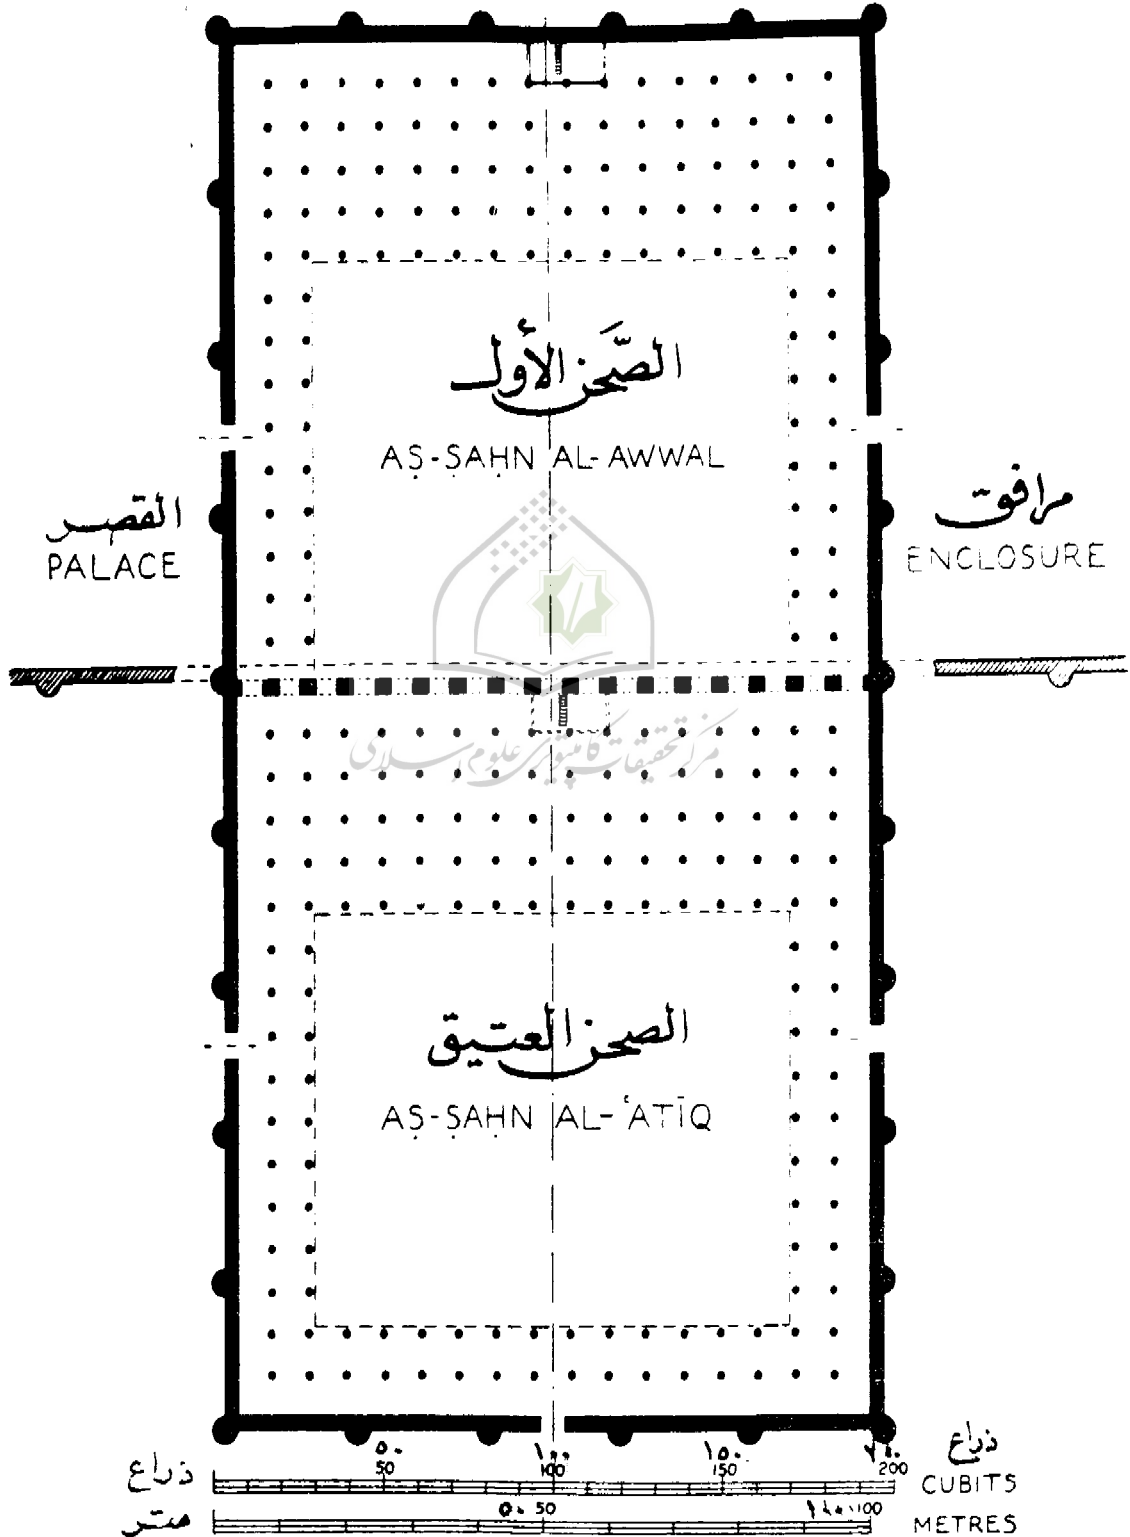

جامع مدينة المنصور عن كرزويل

الشكل - ٥