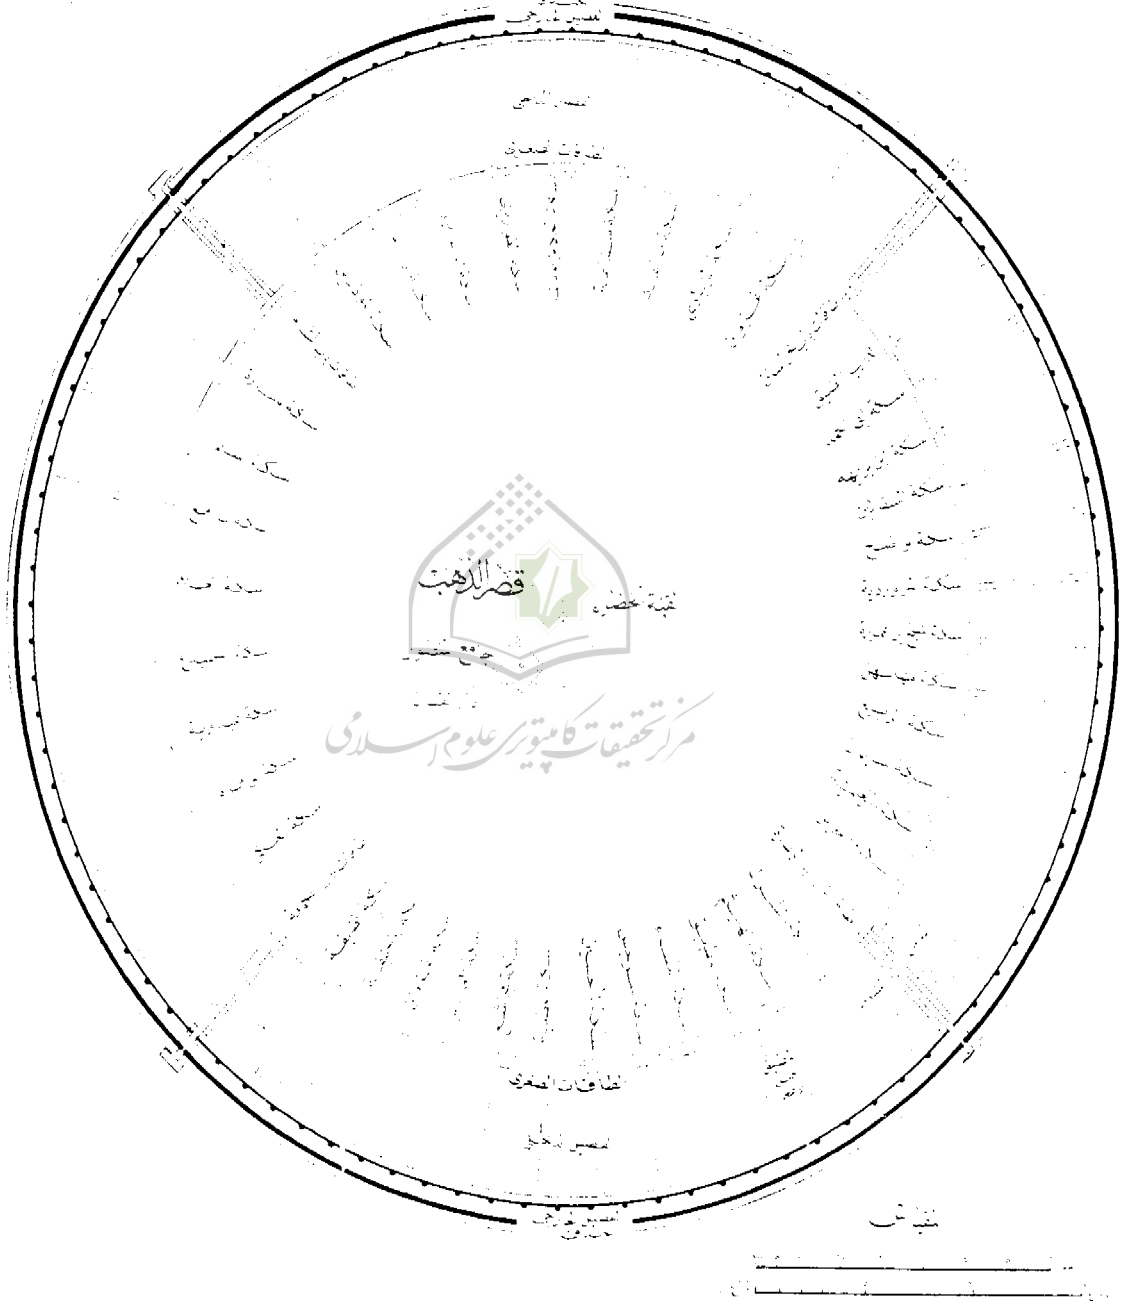

الشكل - ٣

# مَدِينَةُ الْمَنْصُورِ الْمَدَوَّرَةِ

عز سار وهرزفلا حست و صنف اليعقوبي

الشكل - ٤

## تحقيق للدكتور مصطفى جواد والدكتور أحمد سوسة

المقياس

ذراع ٥ ١٠ ١٥ ٢٠ ٢٥ ٣٠ ٤٠ ٤٥ ٥٠

متر ١ ٢ ٣ ٤

الشكل - ٦